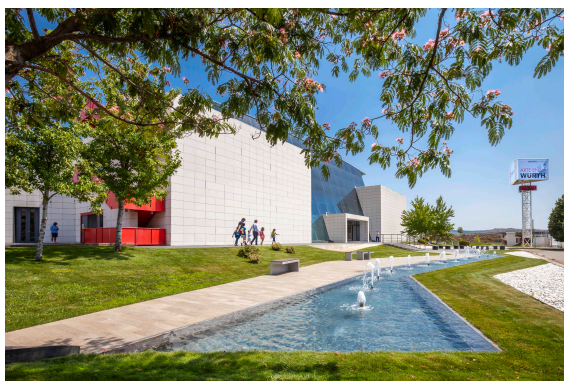

Jueves 26 de octubre - Sala de Grados del Edificio Politécnico (c/ Luis de Ulloa, 4)

9:45 Presentación y bienvenida

10:00 Bernardo Sánchez Salas

Escritor, guionista e investigador

El asunto del pasado: documentos y más

11:00 Café

11:30 Ignacio Gil-Díez Usandizaga

Universidad de La Rioja

Los álbumes de *cartes de visite*: una fuente para la investigación del siglo XIX

12:30 Presentación de trabajos de los doctorandos del programa (I)

14:00 Comida (Cafetería del Edificio Politécnico)

16:30 Inmaculada Cerrillo Rubio

Escuela Superior de Diseño de La Rioja

Los estilos de la Moda: de la alta costura al *prêt à porter*

17:30 Presentación de trabajos de los doctorandos del programa (II)

Viernes 27 de octubre - Museo Würth La Rioja (Avda. Cameros pcls. 86-89, Agoncillo)

9:30 Salida hacia Museo Würth

10:00 Visita guiada al Museo Würth

11:00 Café

11:30 Natalia Juan García

Universidad de Zaragoza

Coleccionismo y mercado del arte: la fascinación de lo bello. Formas de recepción y percepción

13:00 Regreso del Museo Würth

14:00 Comida final (Cafetería del Edificio Politécnico)

Museo Würth La Rioja, © Rafael Lafuente

*****

Financiado por

**Generalitat
de Catalunya**

**Gobierno
de La Rioja**

**GOBIERNO
DE ARAGON**

Gobierno
de Navarra

**Nafarroako
Gobernua**

Con la colaboración de

MUSEO WÜRTH LA RIOJA